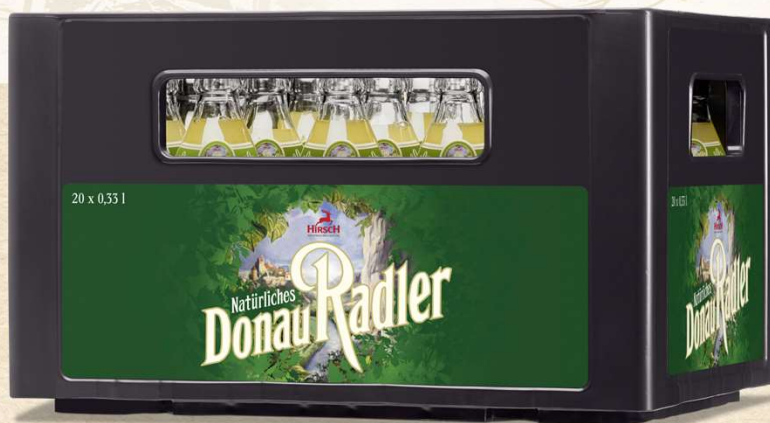

HIRSCH
PRIVATBRAUEREI SEIT 1782

**SCHMECKT WIE MIT.
IST ABER OHNE**

NATÜRLICHES DONAURADLER
FRISCH, FRUCHTIG, ALKOHOLFREI

WWW.HIRSCHBRAUEREI.DE

ALKOHOLFREI
0,0%

PRIVATBRAUEREI SEIT 1782

Produktbezeichnung Alkoholgehalt / Brauart	Natürliches Donau Radler Alkoholfrei 0,0% 0,0 % vol. / untergärig
Art.-Nr.	1133
Gebinde	20 x 0,33 ltr.
GTIN Kasten	4 001179 111333
GTIN Flasche	4 001179 001337
Maße Kasten (LxBxH)	40 cm x 30 cm x 23,8 cm
Maße Flaschen	Höhe: 195 mm Durchmesser: 61 mm
Gewicht Kasten	Kasten voll mit Flaschen: 12,87 kg Kasten leer mit Flaschen: 6,23 kg
Gewicht Flaschen	Einzelflasche gefüllt: 552 g Einzelflasche leer: 220 g
Anzahl Kasten je Palette	48
Pfandsatz	Ka. € 1,50 + 20 Fl. à € 0,08 = € 3,10
MHD ab Abfüllung	8 Monate