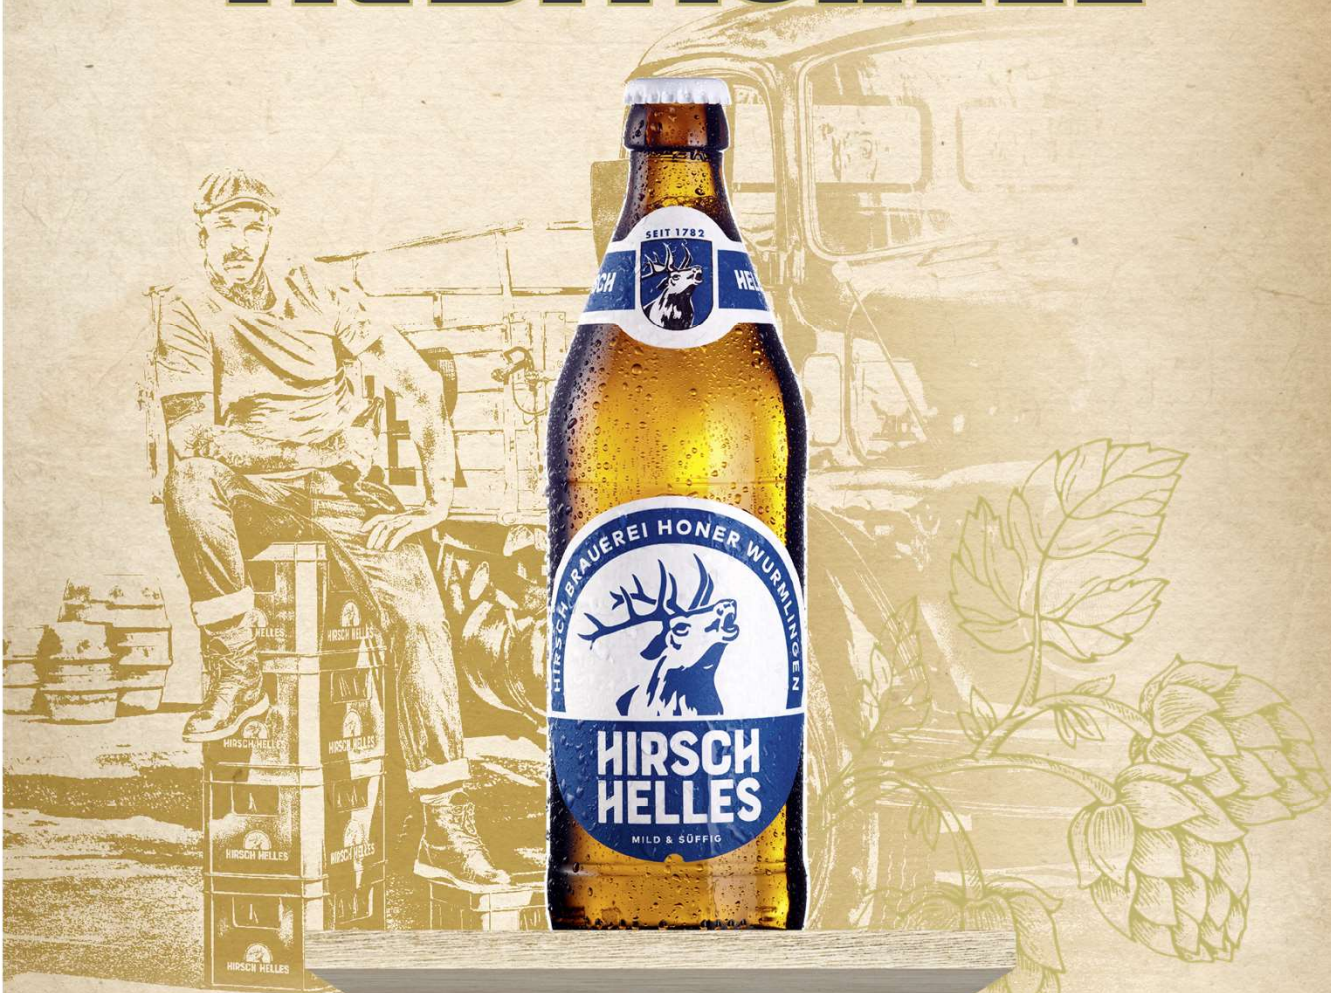

HIRSCH

PRIVATBRAUEREI SEIT 1782

TRADITIONHELL

HIRSCH HELLES
MILD UND SÜFFIG

WWW.HIRSCHBRAUEREI.DE

PRIVATBRAUEREI SEIT 1782

Produktbezeichnung	Hirsch Helles
Alkoholgehalt / Brauart	4,8 % vol. / untergärig
Art.-Nr.	3050
Gebinde	3 x 6 x 0,5 ltr.
GTIN Kasten	4 001179 330505
GTIN Sixpack	4 001179 130501
GTIN Flasche	4 001179 010506
Maße Kasten (LxBxH)	40 cm x 30 cm x 26,4 cm
Maße Sixpack (LxBxH)	21 cm x 14,5 cm x 23 cm
Maße Flaschen	Höhe: 228 mm Durchmesser 71 mm
Gewicht Kasten	Kasten voll mit Flaschen: 17,35 kg Kasten leer mit Flaschen: 8,60 kg
Gewicht Sixpack	Sixpack voll mit Flaschen 5,22 kg Sixpack leer ohne Flaschen 0,054 kg
Gewicht Flaschen	Einzelflasche gefüllt: 860 g Einzelflasche leer: 350 g
Anzahl Kasten je Palette	40
Pfandsatz	Ka. € 1,50 + 18 Fl. à € 0,08 = € 2,94
MHD ab Abfüllung	7 Monate